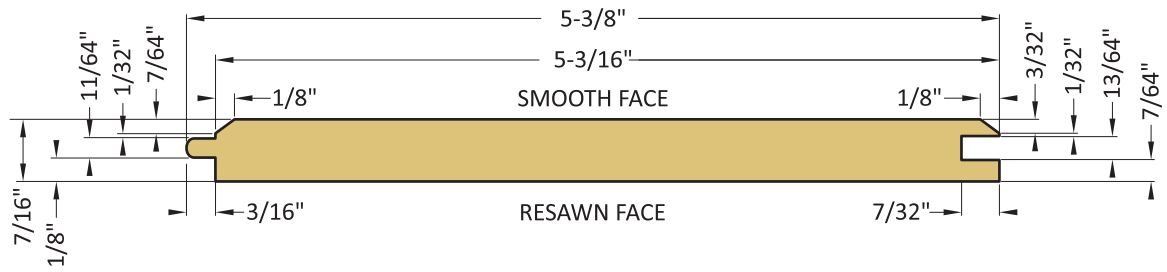

7/16 X 6 V2E V-JOINT

PATTERN: 7/16 X 6 V2E V-JOINT

DIMENSIONS IN INCHES

REVISION: MARCH 20, 2024